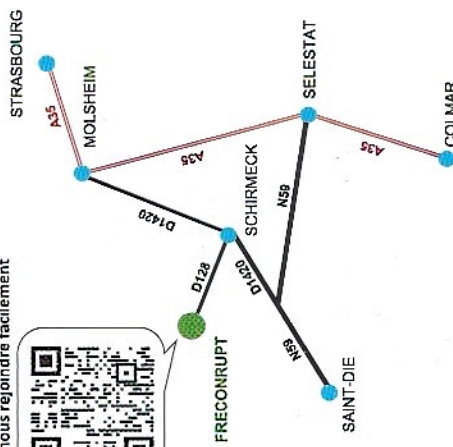

**Plan d'accès**

Scannez pour nous rejoindre facilement

**Lieu de la manifestation:**  
Refuge du Club Vosgien Schiltigheim/Bischheim  
2 rue des jardins  
Fréconrupt  
67130 La Broque

GPS : 48.471591 - 7.184514

Buvette et petite restauration sur place

Ne pas jeter sur la voie publique Imprimé par J'imprimeEnFrance.fr SIREN 752 921 981

**Frais d'inscription**

- Solo (1 adulte)\* 5 €
- Couple (2 adultes)\* 7 €
- Groupe ou famille (4 adultes max)\* 10 €